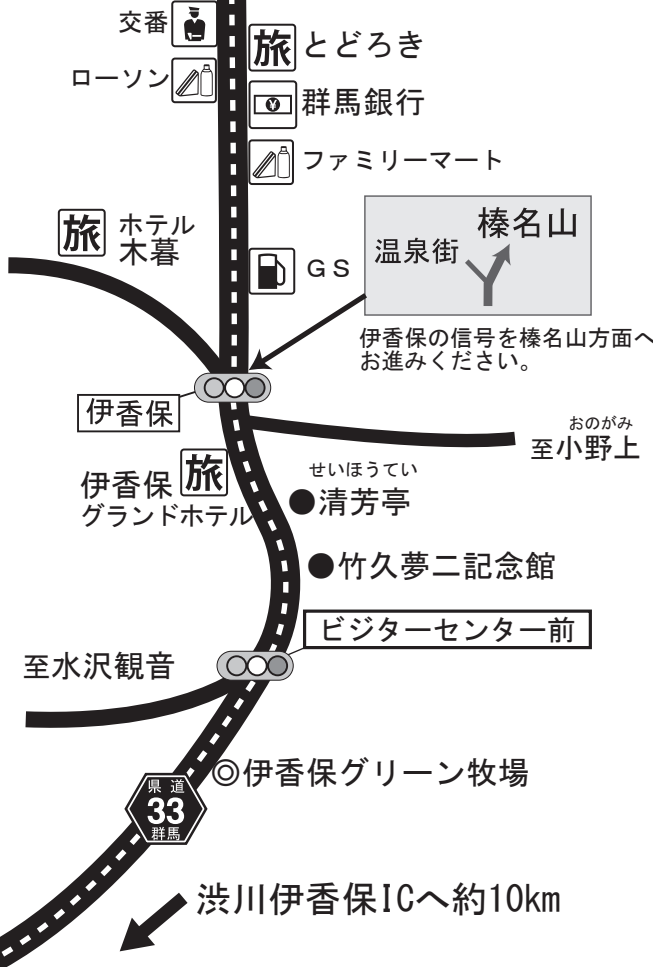

露天風呂 **H** 橋本ホテル

伊香保温泉  
景風流の宿 **かのうや**  
別邸 **そらの庭**  
群馬県渋川市伊香保町伊香保591-2  
TEL 0279(72)2662 〒377-0102

カーナビでマップコード利用の場合は  
**MAPCODE® 94 875 003**

**P** かのうや駐車場  
はるなこ 至榛名湖

①カーナビで  
蘆花記念館を検索  
TEL. 0279-72-2237

とくとみろか きねんぶんがくかん  
★ 徳富蘆花 記念文学館

かのうやの電話番号や住所でカーナビ検索を  
すると、湯元通りの狭い道路へ案内します。  
一度、県道33号線にお戻りください。

関越交通バス 伊香保温泉バス停

渋川伊香保ICへ約10km