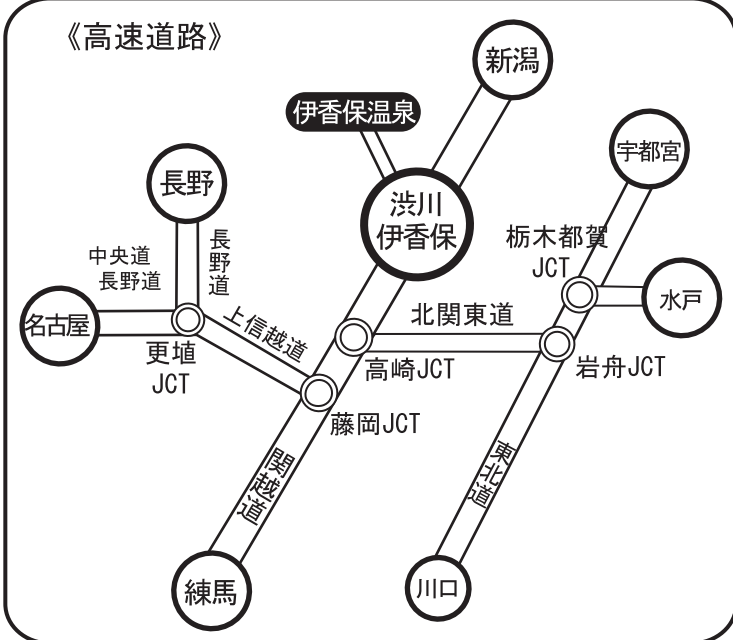

露天風呂 橋本ホテル

伊香保温泉
 ケーブル 景風流の宿 **かのうや**
 別邸 **そらの庭**
 群馬県渋川市伊香保町伊香保591-2
 TEL 0279(72)2662 〒377-0102

カーナビでマップコード利用の場合は
MAPCODE® 94 875 003

② さらに100m先まで
お進みください

① カーナビで
福一さんを検索
TEL. 0279-20-3000

かのうやの電話番号や住所でカーナビ検索を
されますと、湯元通りの裏玄関に到着します
のでご注意ください。

榛名山
温泉街
小野上

伊香保の信号を榛名山方面へ
お進みください。

おのがみ
至小野上

至水沢観音

◎伊香保グリーン牧場

至渋川・
伊香保IC