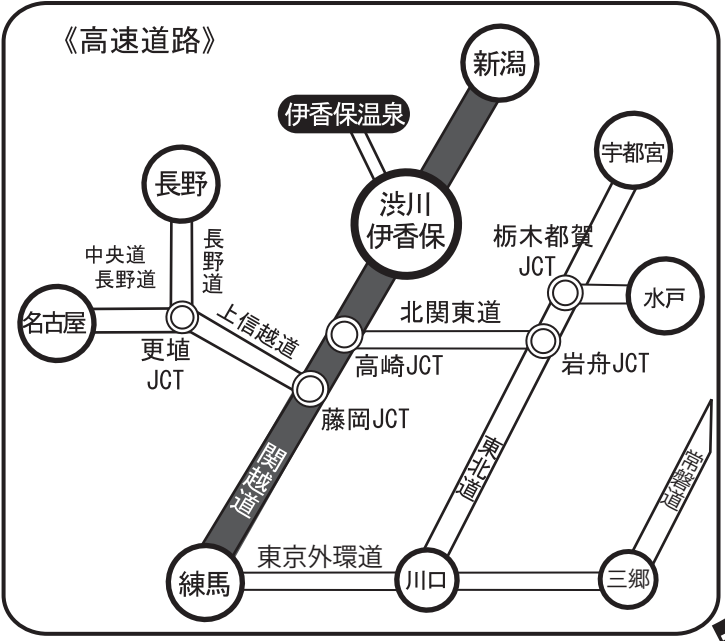

露天風呂 **H** 橋本ホテル

伊香保温泉  
景風流の宿 **かのうや**  
別邸 **そらの庭**  
群馬県渋川市伊香保町伊香保591-2  
TEL 0279(72)2662 〒377-0102

カーナビでマップコード利用の場合は  
**MAPCODE® 94 875 003**

**P** かのうや駐車場  
はるなこ 至榛名湖

①カーナビで  
蘆花記念館を検索  
TEL. 0279-72-2237

とくとみろか きねんぶんがくかん  
★ 徳富蘆花 記念文学館

かのうやの電話番号や住所でカーナビ検索を  
すると、湯元通りの狭い道路へ案内します。  
一度、県道33号線にお戻りください。

関越交通バス 伊香保温泉バス停

渋川伊香保ICへ約10km