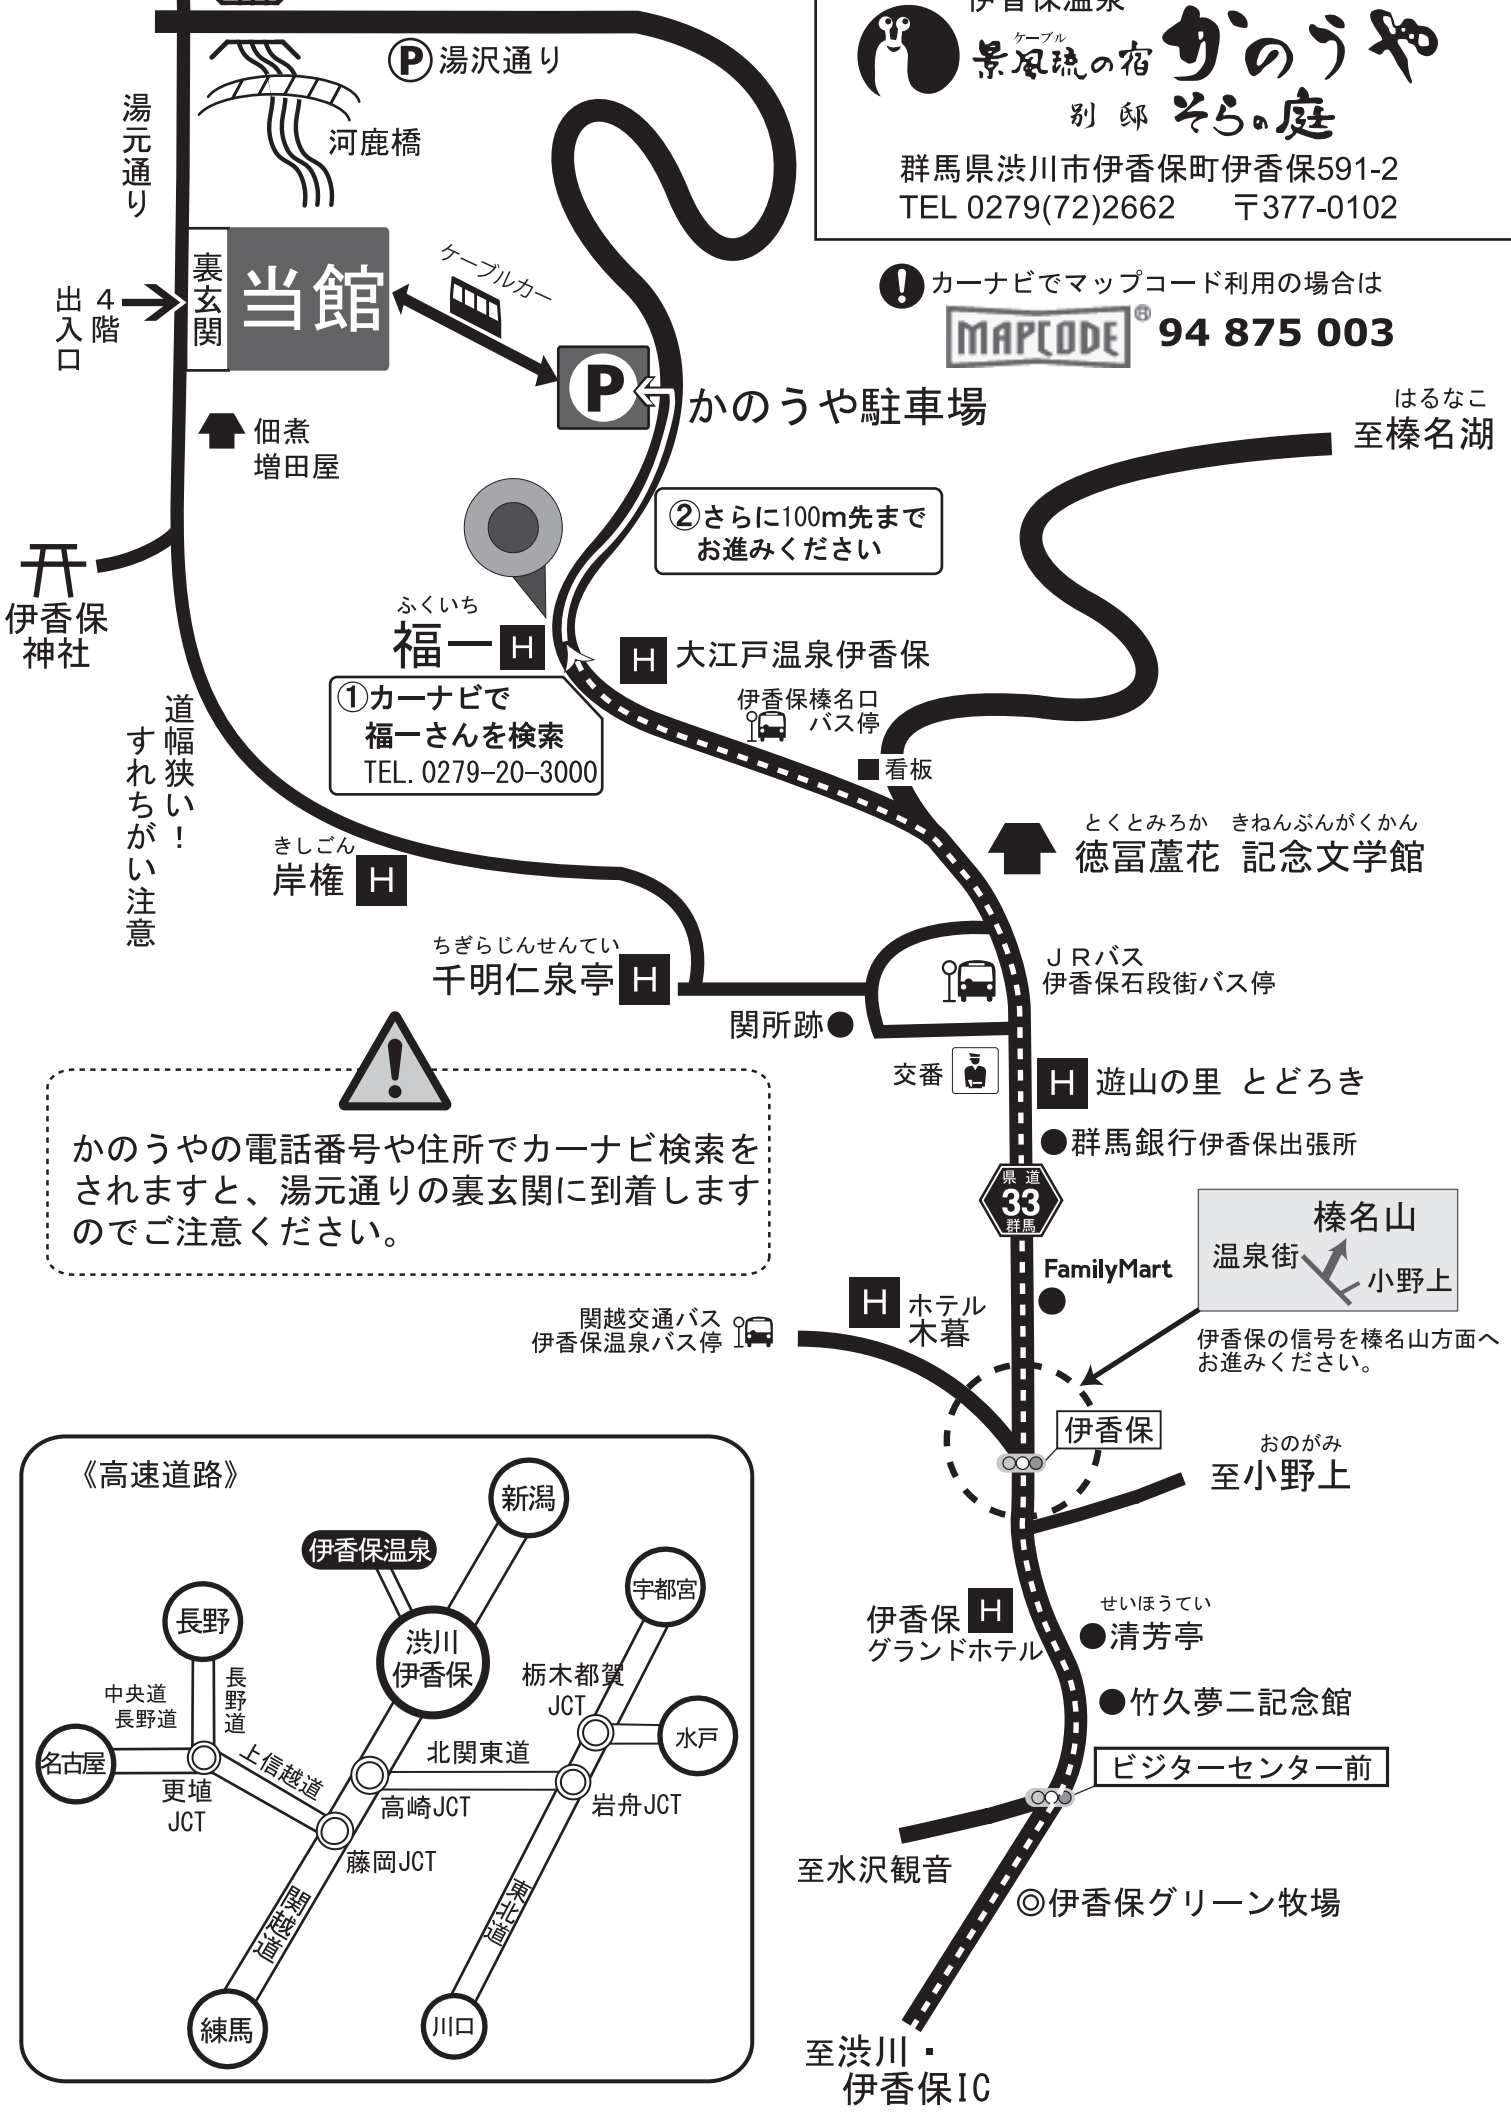

露天風呂 橋本ホテル

伊香保温泉
 ケーブル 景風流の宿 **かのうや**
 別邸 **そらの庭**
 群馬県渋川市伊香保町伊香保591-2
 TEL 0279(72)2662 〒377-0102

カーナビでマップコード利用の場合は
MAPCODE® 94 875 003

② さらに100m先まで
お進みください

① カーナビで
福一さんを検索
TEL. 0279-20-3000

かのうやの電話番号や住所でカーナビ検索を
されますと、湯元通りの裏玄関に到着します
のでご注意ください。

榛名山
温泉街
小野上

伊香保の信号を榛名山方面へ
お進みください。

おのがみ
至小野上

至水沢観音

◎伊香保グリーン牧場

至渋川・
伊香保IC